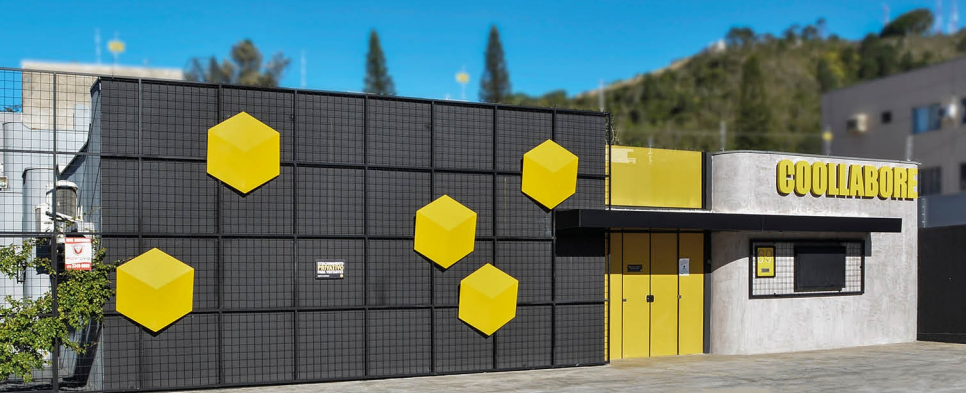

2º MELHOR ESPAÇO COWORKING DA TERRA (FORBES 2016)

Forbes

LISTA MELHORES COWORKING DO MUNDO (THE UNTOLD 2016)

THE UNTOLD

2º. MELHOR ESPAÇO DE COWORKING FAST COMPANY!

FAST COMPANY

O escritório mais moderno e completo da região, desenhado para potencializar sua produtividade e expandir as suas conexões. Possui uma estrutura que contempla coworking space, salas privativas, sala de reunião, estúdio fotográfico, endereço fiscal, estacionamento e um espaço reservado para eventos e treinamentos.

SALAS DE REUNIÕES

PARA ATÉ 12 PESSOAS

ORÇAMENTO

ORÇAMENTO ENDEREÇO FISCAL - COM CAIXA POSTAL - Itajaí		
Descritivo	Horário	Valor /Mês
Endereço Comercial - CAIXA POSTAL - ITAJAÍ (Locker 03 a 14) - 3 horas sala reunião ou 1 diária CW (por mês) - 15 Impressões PB/Mês - 1 Locker Mod 1 (42 x 29 x 27 cm - Alt x Larg x Prof) - Valor diferenciado para uso da sala de reunião, espaço de eventos, coworking e demais serviços.	Seg a Sex - 08:00 as 18:00	R\$ 585,90
<small>* Caixas maiores até 80 x 80 cm - R\$ 15,00 (armazenamento/dia) ** Caixas com medidas maiores que o limite superior não serão recebidas</small>		